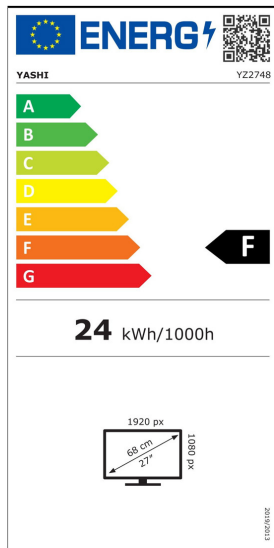

YZ2748

SPECIFICHE TECNICHE

Design

Design PioneerS

Display

Dimensione 27"

Formato rapporto dell'immagine di 16:9

Tecnologia IPS

Frequenza 100 Hz

Definizione Full HD

Risoluzione 1920x1080 pixel

Dot Pitch 0,24 mm

Luminosità 350 cd/m² (Tipico)

Contrasto 1.000:1 (static)

Caratteristiche generali

Tipo schermo FLAT

Tempo di risposta 2 ms OD

Angolo di visualizzazione 178° orizzontale
178° verticale

Attacco Vesa Vesa 100x100 mm

Altro

Funzionalità Low Blue Light technology

Connettività

Connettori video (in) 1x VGA