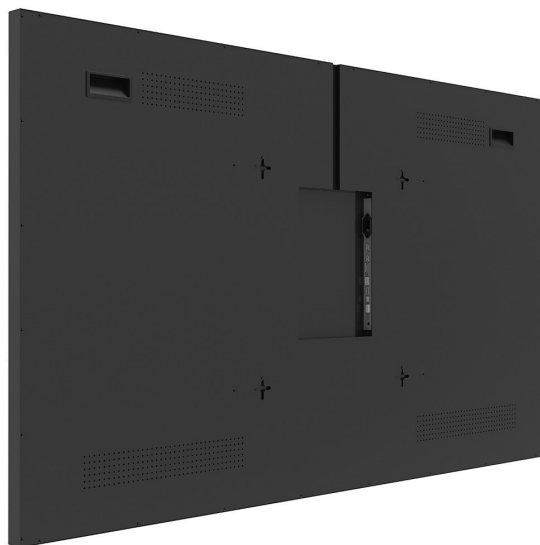

YASHI

YASHI QUADRO SIGNAGE 32"

NO-TOUCH A11 4/64

- IPS Panel 32" FHD

black

- 4GB RAM
- 64GB Storage
- Cornici supersottili

SPECIFICHE TECNICHE

Altre caratteristiche

Categoria	Quadro Signage (no touch)
Webcam	No
Sistema Operativo	Android 11
Display	43" 16:9
Tipo	IPS 4K
Risoluzione	3840x2160
Contrasto	1200:1
Luminosità	550cd/m2
Angolo	178/178
Touch Panel	NO
Memoria	4GB
Storage	64GB
WiFi	Wifi a/b/g/n, BT 5, Lan Gigabit
Audio	2 speaker
Porte esterne	1xHDMI in 2x USB 3.0 1x Audio Out 1x RJ45
Caratteristiche	VESA 300x300
Dimensioni	956x545x36mm
Peso	14.5kg