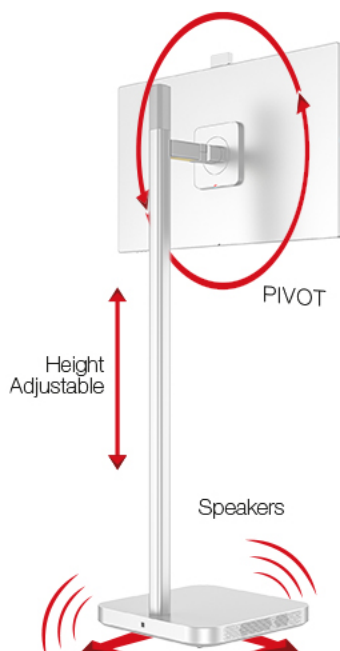

YASHI

MARTINI 32" 4K MOBILE DISPLAY

TOUCH A11

- IPS Panel 31,5" 4K
- Capacitive Multitouch
- 500cdm 1200:1
- Pivot, Height, Tilt, Rotate Adjust
- Battery 10000 Ah
- Magnetic Webcam

DY3270

MARTINI

SPECIFICHE TECNICHE

Altre caratteristiche

Categoria	Indoor
Alimentazione	Base su ruote con Batteria integrata 10000mAh con autonomia fino a 3 ore* Carica batteria rapido
Webcam	8MP Magnetic connector
Sistema Operativo	Android 11, Miracast, Google EDLA
Display	31,5" (16:9)
Tipo	IPS 10 Touch
Sensori	Sensore luce ambientale e di rotazione
Risoluzione	4K
Contrasto	1200:1
Luminosità	500 cd/m ²
Angolo	178/178
Tempo di risposta	5 ms
Regolazioni supporto	Altezza (-200mm), Rotazione (+/-30°), Inclinazione (+/-18°), movimento su ruote
Touch Panel	Capacitivo
Processore	MT 8195 8 Core
Memoria	8GB DDR
Storage	128GB eMMC
Scheda Grafica	Mali-G57 MC5
WiFi	802.11 ax Wifi 6, Bluetooth

SPECIFICHE TECNICHE

Audio	Yashi Movie Soundbar 2x25W Four array microphones, pickup distance 5mt
Porte esterne	1x mini HDMI, 1 xUSB TypeC 3.1 in
Caratteristiche	Display PIVOT, può essere posizionato in formato Landscape o Portrait
Dimensioni	Landscape: 731.5(L) x 1329(A) x 385(P) mm Portrait: 430.4(L) x 1482(A) x 385(P) mm
Peso	22 Kg
Garanzia	2 anni on center