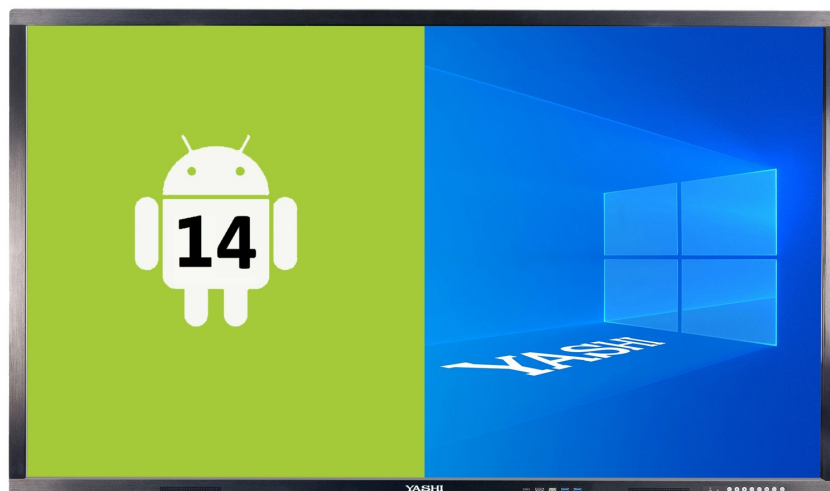

YASHI

YASHI INTERACTIVE 98" 4K 8/128 A14

- Display LCD multitouch 98" 4K
- Android 14
- 8GB RAM
- 128GB Storage
- Fully connected
- PC OPS Windows opzionale

SPECIFICHE TECNICHE

Display

Tecnologia Matrice a infrarossi
Multi-touch

Diagonale area attiva 98" (pollici)

Formato 16:9

Superficie Antiglare
Vetro rinforzato da 5mm di spessore
Livello 7 della scala Mohs della durezza dei minerali
0 Gap

Numero tocchi simultanei 40 tocchi Android

Strumenti di puntamento Dita e Soft Pen (diametro minimo: 1mm al centro e 3mm al bordo)

Risoluzione 4K
3840 x 2160 pixel a 60 Hz

Luminosità 550cd/m², sensore di luminosità integrato

Contrasto statico 6000:1