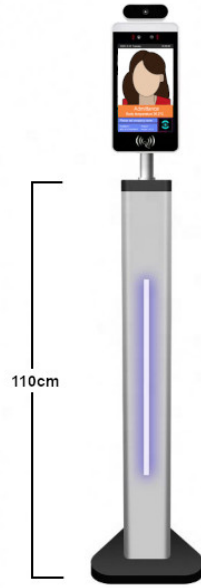

YASHI

YASHI FTSY802 110 CM STAND

- Floor stand per FT/SY/802
- H 110cm
- Alluminio e metallo
- Alta stabilità

ACFT802

SPECIFICHE TECNICHE