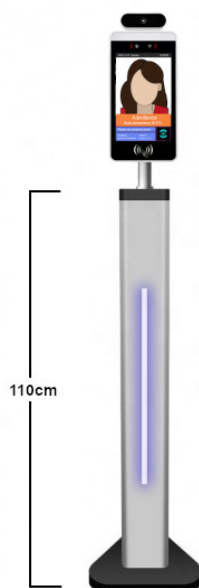

YASHI

YASHI FTSY802 110 CM STAND

- Floor stand per FT/SY/802
- H 110cm
- Alluminio e metallo
- Alta stabilità

ACFT802

SPECIFICHE TECNICHE