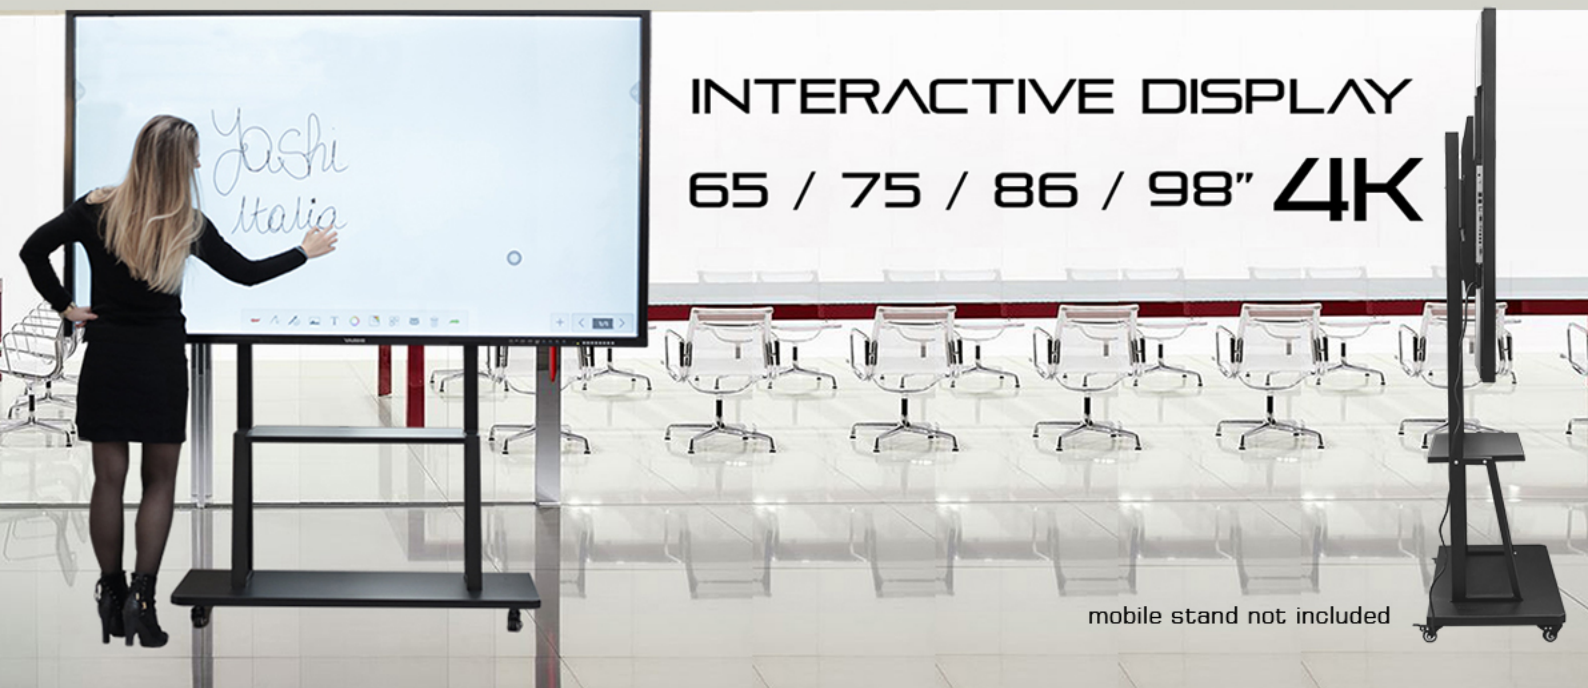

YASHI

YASHI INTERACTIVE 75" 4K 8/64 A13

- Display LCD multitouch 75" 4K
- Android 13
- 8GB RAM
- 64GB Storage
- Fully connected
- PC OPS Windows opzionale

LY7511

INTERACTIVE DISPLAY

65 / 75 / 86 / 98" 4K

mobile stand not included

SPECIFICHE TECNICHE

Display	
Tecnologia	Matrice a infrarossi Multi-touch
Diagonale area attiva	75" (pollici)
Funzionalità	Low Blue Light Flicker free
Formato	16:9
Superficie	Antiglare Vetro rinforzato da 5mm di spessore Livello 7 della scala Mohs della durezza dei minerali 0 Gap
Dot Pitch	0.4845 x 0.4845 mm
Numero tocchi simultanei	20 tocchi in android, 40 tocchi in Windows
Strumenti di puntamento	Dita e Soft Pen (diametro minimo: 1mm al centro e 3mm al bordo)
Risoluzione	4K 3840 x 2160 pixel a 60 Hz 1.07 miliardi di colori (10bit)
Luminosità	550cd/m ² , sensore di luminosita' integrato
Contrasto statico	6000:1
Angolo di visualizzazione	178 °/178 °
Life Time	Minimo 60.000 ore
Velocità di tracciamento	6ms
Tempo di risposta	3ms
Precisione	< 1 mm